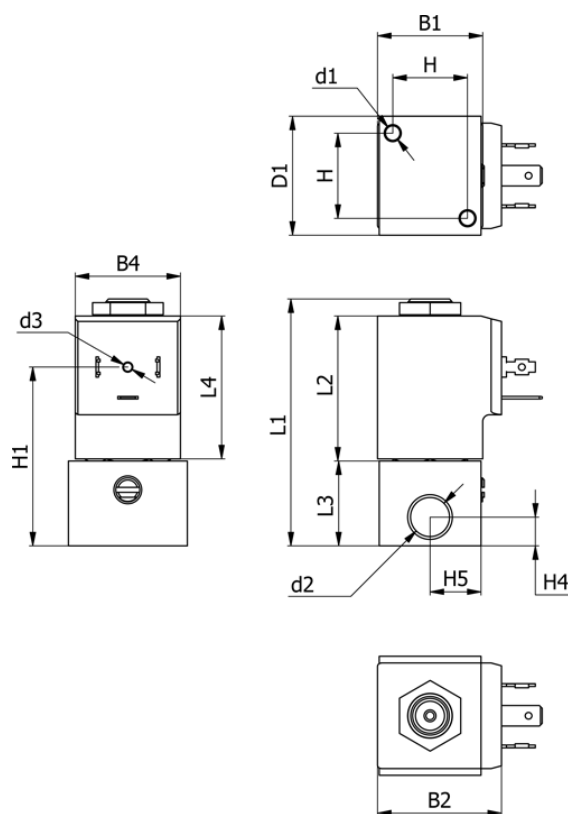

Varenummer: 588Q3C124BB0611  
 Beskrivelse: Magnetventil type Q3C124.BB0.611 3/2 NC  
 24 VAC 50HZ dyse 2,4 hus i Messing Portstr. G1/4"

## Mål

B1 = 30	H1 = 52.5	Lysning = 2.4
B2 = 36	H2 = 25	Spænding = 230 VAC 50HZ
B4 = 31	H3 = 22	Ventilfunktion = 3/2 NC
d1 = M5x10	H4 = 8.5	
D1 = 35	H5 = 15	
d2 = G1/4"	L1 = 72.6	
d3 = M3x4	L2 = 42.5	
Flow = 3.0	L3 = 25	